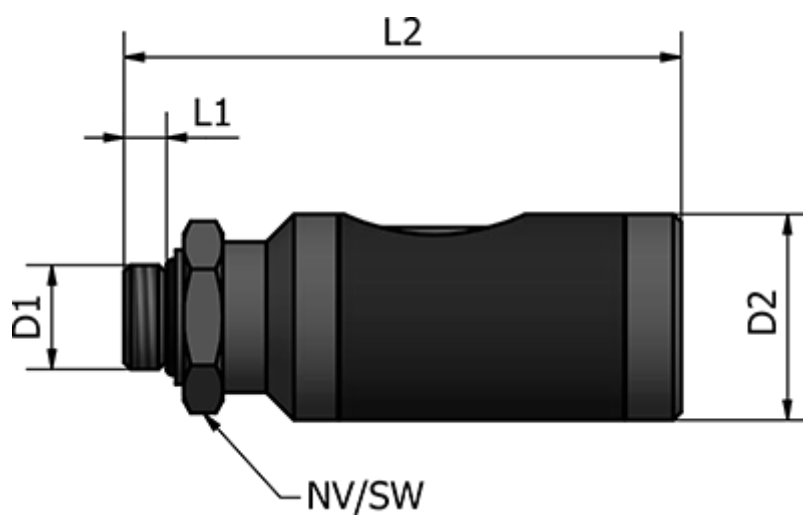

Varenummer: 58624412D  
Beskrivelse: Sikkerheds-lynkobling m. udv. G3/8  
NW 7.2, m. trykknop

## Mål

D1 = G 3/8  
D2 (mm) = 26  
L1 (mm) = 7  
L2 (mm) = 70  
NV (mm) = 21  
Vægt (g) = 143